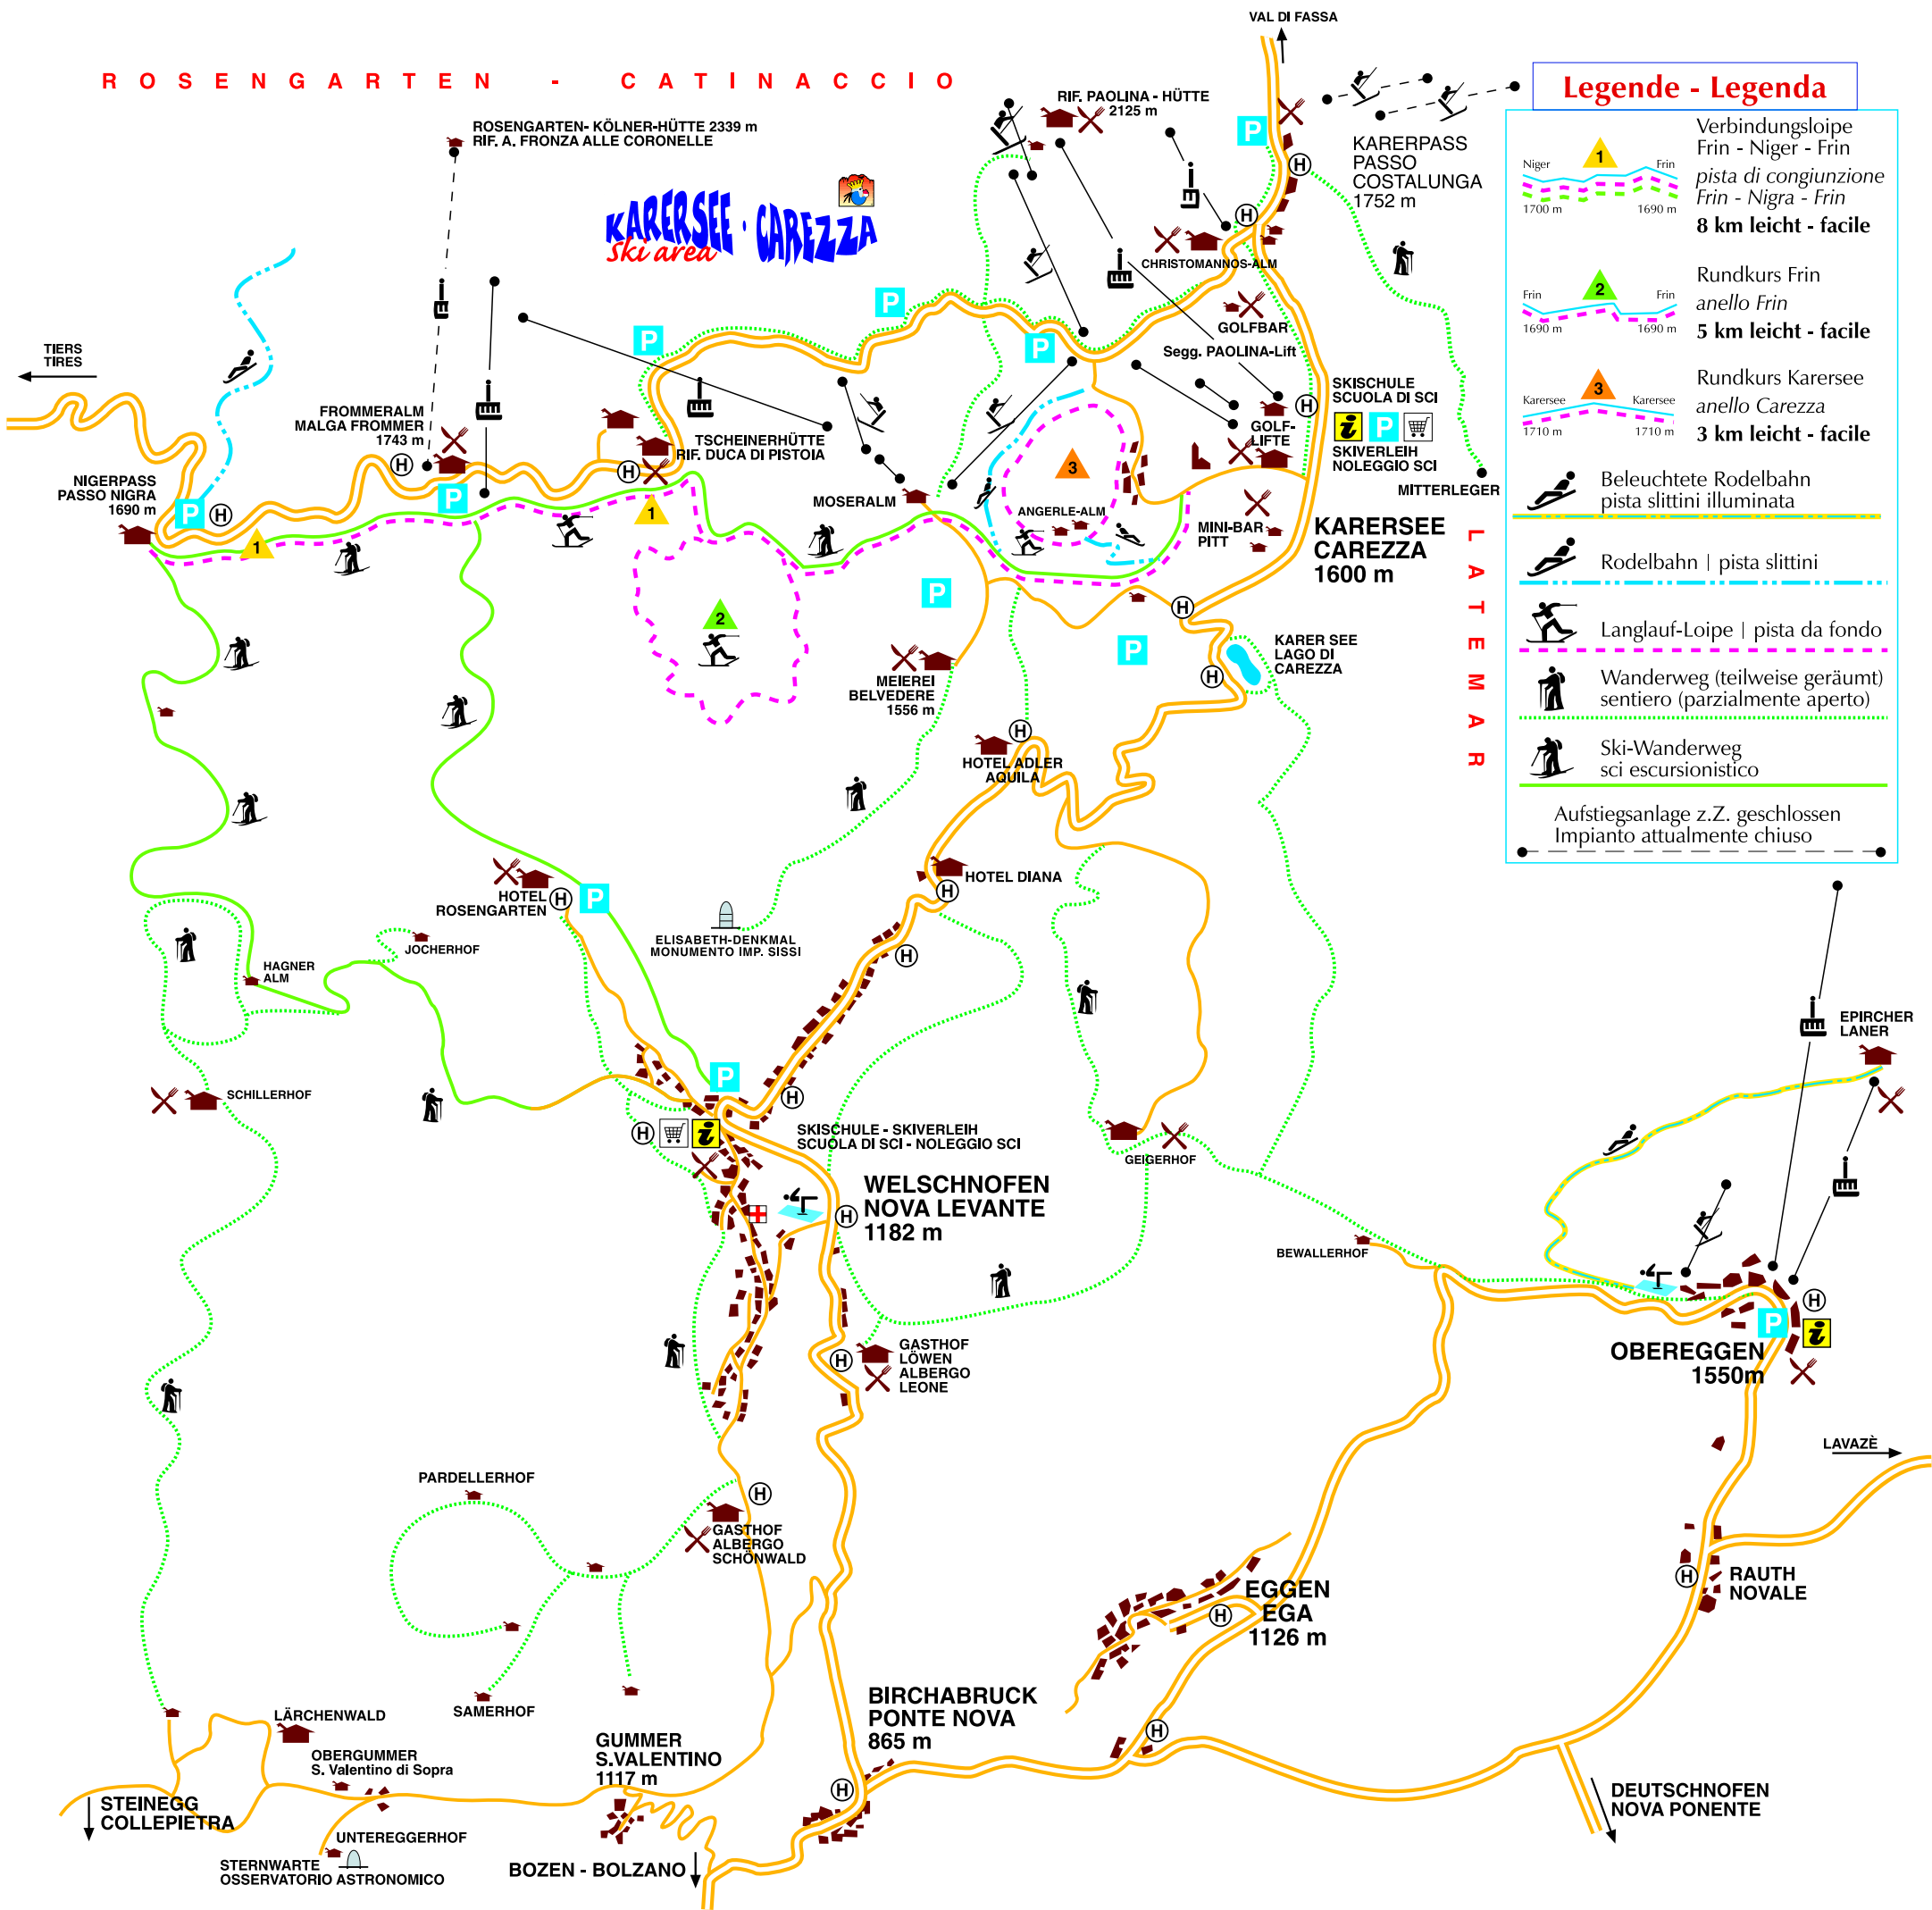

ROSENGARTEN - CATINACCIO

Legende - Legenda

- Verbindungsloipe
Frin - Nigra - Frin
pista di congiunzione
Frin - Nigra - Frin
8 km leicht - facile
- Rundkurs Frin
anello Frin
5 km leicht - facile
- Rundkurs Karersee
anello Carezza
3 km leicht - facile
- Beleuchtete Rodelbahn
pista slittini illuminata
- Rodelbahn | pista slittini
- Langlauf-Loipe | pista da fondo
- Wanderweg (teilweise geräumt)
sentiero (parzialmente aperto)
- Ski-Wanderweg
sci escursionistico
- Aufstiegsanlage z.Z. geschlossen
Impianto attualmente chiuso

L A T E M A R